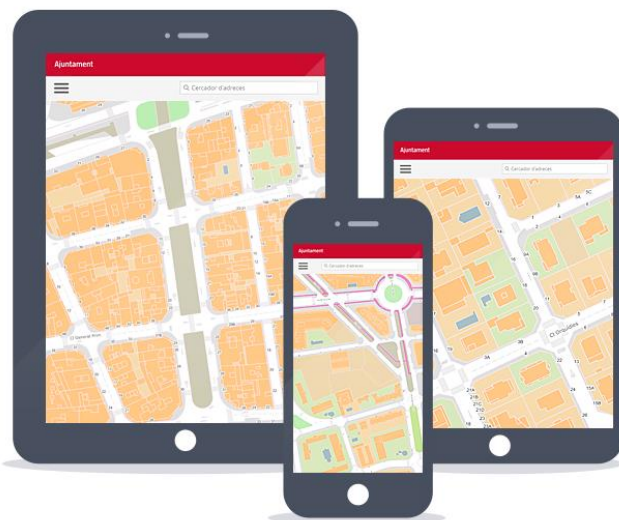

Guía Móvil

Geovisor táctil para móviles y tablets

Un sistema táctil para que los usuarios usen mapas y datos con los movimientos intuitivos de los dedos.

Un geovisor responsive para consultar la cartografía desde el móvil y la tableta de forma sencilla y efectiva.

Guía Móvil

Visor diseñado específicamente para tablets y teléfonos móviles

Sistema táctil que permite hacer zoom in, zoom out y pan, activar y desactivar capas, obtener información de un punto de interés ...

Datos fiables y actualizados provenientes del servidor GIS Intranet, que se sincroniza automáticamente

Selecciona las capas para visualizar en el mapa

Localiza automáticamente mi posición y centra el mapa

Buscador de direcciones postales con su nombre completo, correcto y oficial

Guía Móvil es un visor táctil y responsive para móviles y tablets desarrollado por Nexus Geographics, una empresa de referencia en software geográfico, transporte público, tráfico y movilidad urbana.