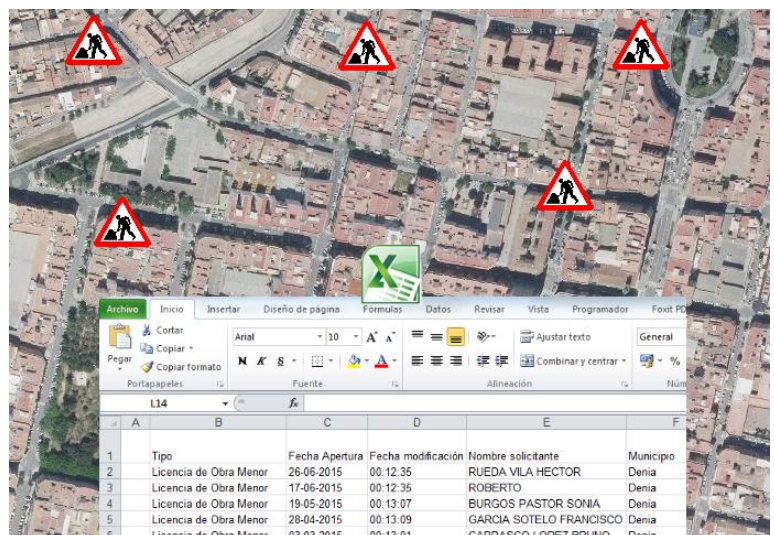

enMapa

Plataforma municipal de mapas integrada con expedientes de GESTIONA (esPublico)

Los expedientes sobre el mapa a un clic.

Buscadores múltiples, por dirección y tipo de procedimiento.

Selecciona información fácilmente con filtros integrados en el mapa.

Obtención rápida de listados e información de expedientes.

- ✓ GIS municipal con los expedientes de GESTIONA (esPublico), integrados automáticamente.
- ✓ Consultar los expedientes desde el mapa, a un clic.
- ✓ Buscador de direcciones postales y referencia catastral.
- ✓ Buscador específico de cada procedimiento, para buscar por número de expediente, solicitante, fecha, CIF ...
- ✓ En un clic, crear una ficha PDF con mapa y datos del expediente.
- ✓ Extracción de listados de expedientes. Filtros integrados en el mapa.
- ✓ Con cartografía de callejero, satélite y catastro.
- ✓ Centro de datos securizado, todo en la nube.
- ✓ Seguridad: acceso a procedimientos en función del usuario. Protocolo https y acceso restringido por IP.

enMapa es tu herramienta para buscar y obtener expedientes de Gestiona rápida y fácilmente. Operativa ya en ayuntamientos como:

Eivissa

Parets del Vallés

Nules

Tinajo

enMapa es una plataforma para Ayuntamientos desarrollada por Nexus Geographics, una empresa de referencia en geolocalización, transporte público, tráfico y movilidad urbana.