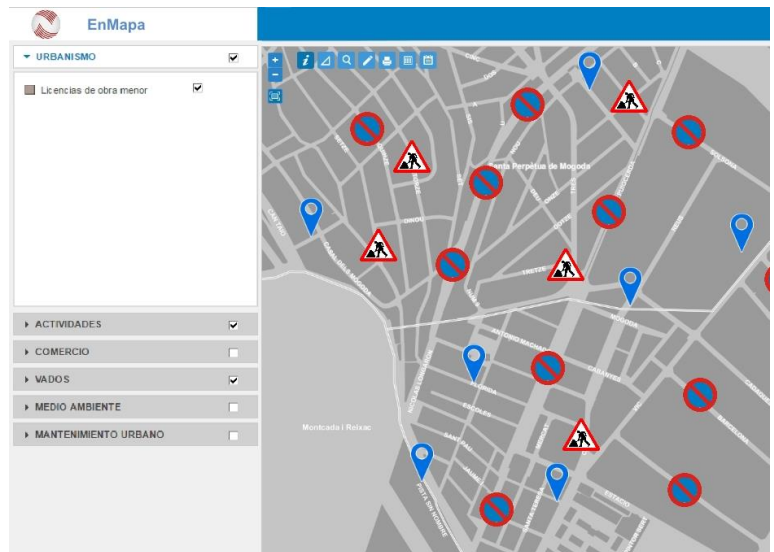

enMapa

Plataforma municipal de mapas integrada con expedientes de GESTIONA (esPublico)

Los expedientes sobre el mapa a un clic.

Buscadores múltiples, por dirección y tipo de procedimiento.

Selecciona información fácilmente con filtros integrados en el mapa.

Obtención rápida de listados e información de expedientes.

- ✓ GIS municipal con los expedientes de GESTIONA (esPublico), integrados automáticamente.
- ✓ Consultar los expedientes desde el mapa, a un clic.
- ✓ Buscador de direcciones postales y referencia catastral.
- ✓ Buscador específico de cada procedimiento, para buscar por número de expediente, solicitante, fecha, CIF ...
- ✓ En un clic, crear una ficha PDF con mapa y datos del expediente.
- ✓ Extracción de listados de expedientes. Filtros integrados en el mapa.
- ✓ Con cartografía de callejero, satélite y catastro.
- ✓ Centro de datos securizado, todo en la nube.
- ✓ Seguridad: acceso a procedimientos en función del usuario. Protocolo https y acceso restringido por IP.

enMapa es tu herramienta para buscar y obtener expedientes de Gestiona rápida y fácilmente. Operativa ya en ayuntamientos como:

Eivissa

Parets del Vallés

Nules

Tinajo

enMapa es una plataforma para Ayuntamientos desarrollada por Nexus Geographics, una empresa de referencia en geolocalización, transporte público, tráfico y movilidad urbana.